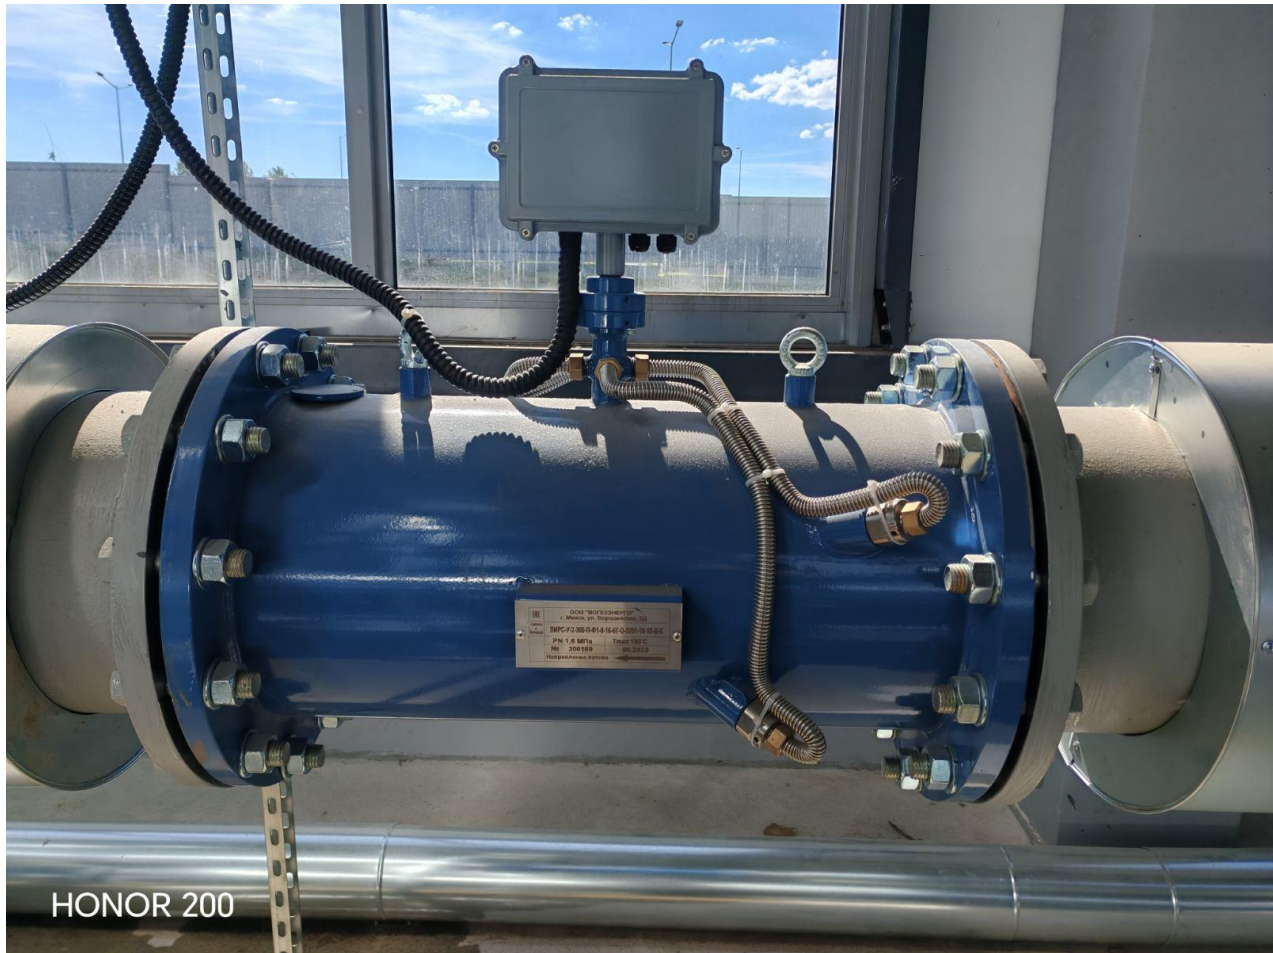

Главный инженер

Бурый Ю.В.

Исполнитель

Начальник тепломеханического участка ООО «Евротехпром», Овчаренко Н. А. (+375 44 711 87 36)