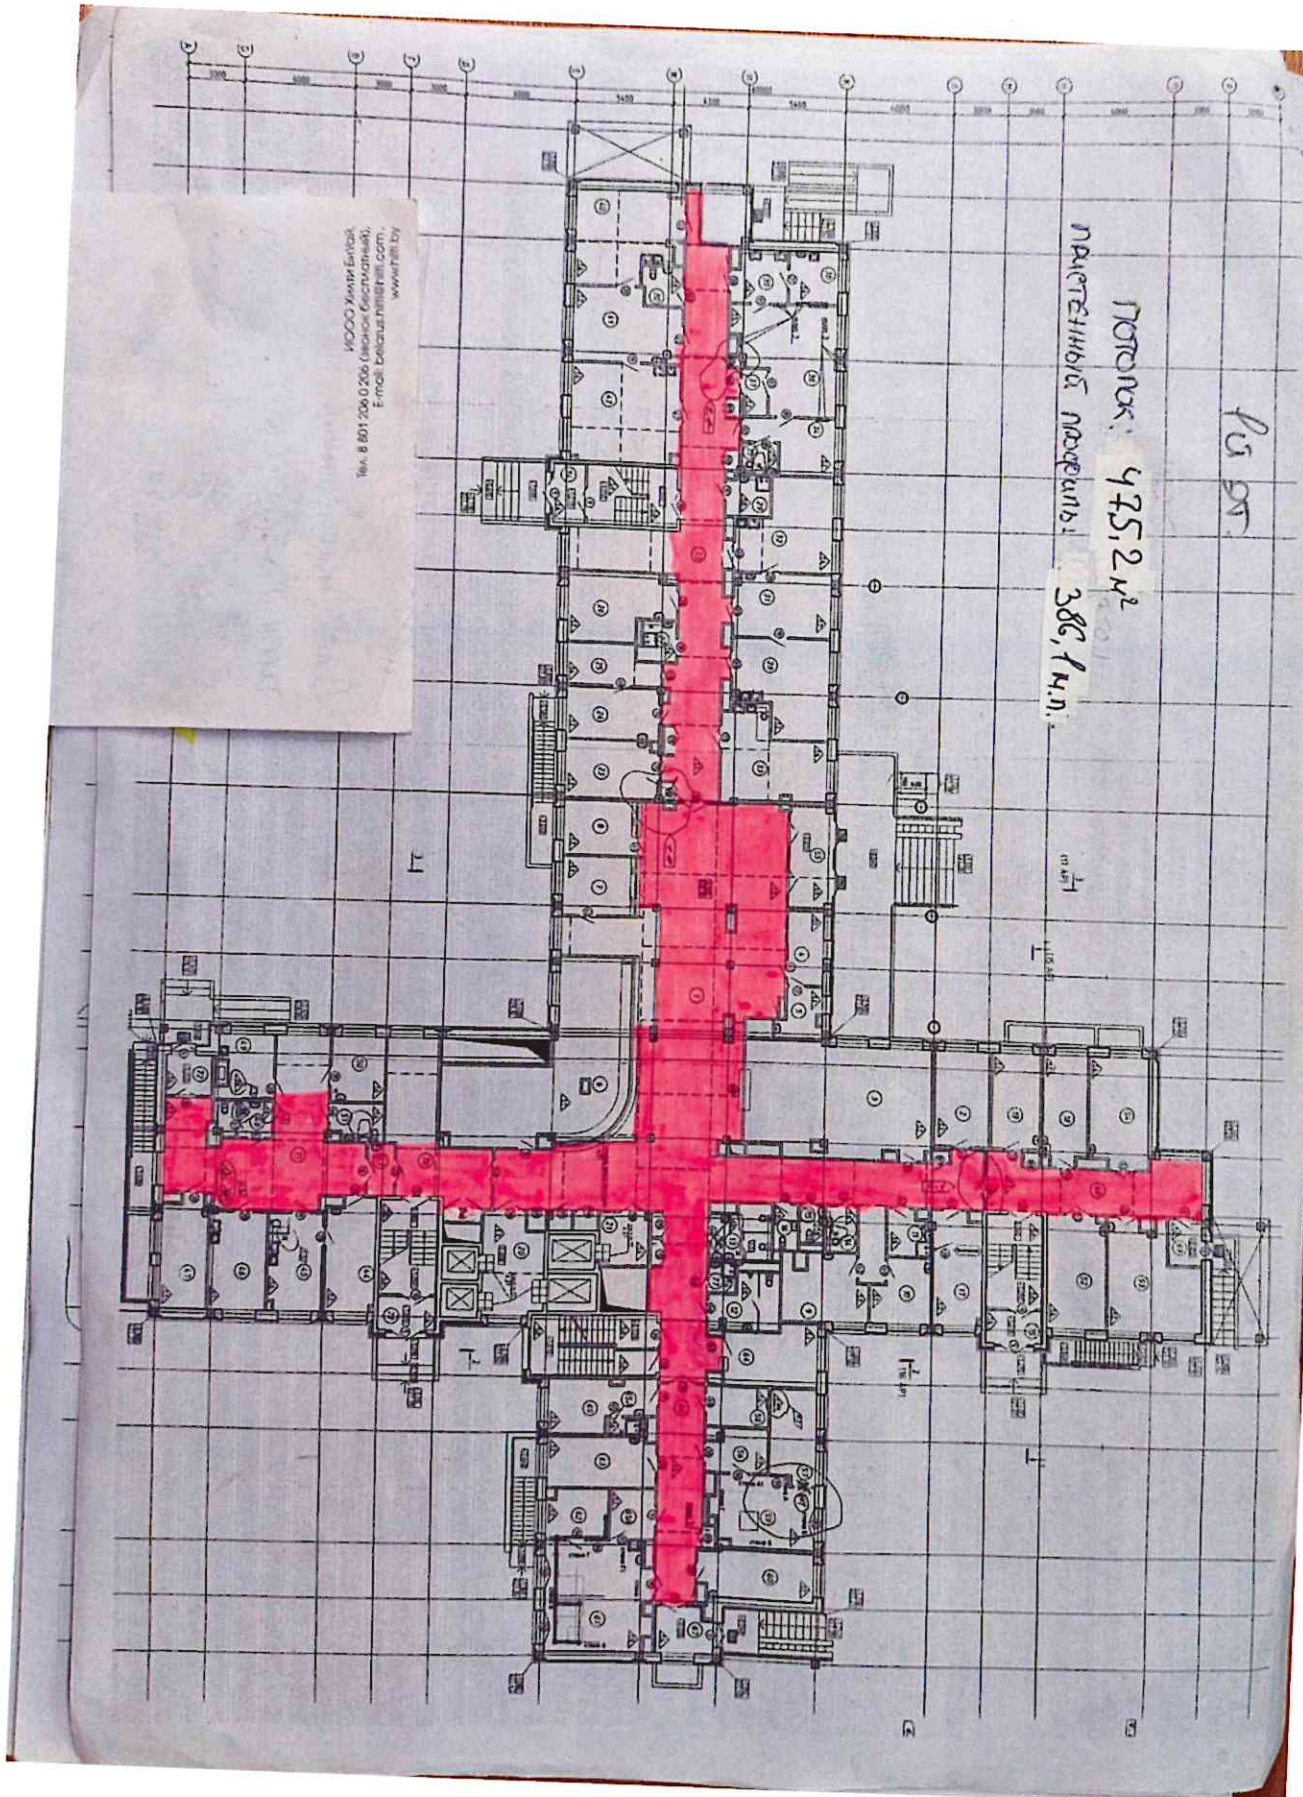

Рис. 01

Полы: 475,2 м²
Плиты: 388,1 м.п.

ООО "Импульс"
Тел. 8 001 706 0 206 (Минск, Беларусь)
E-mail: belarus@impuls.com,
www.impuls.by