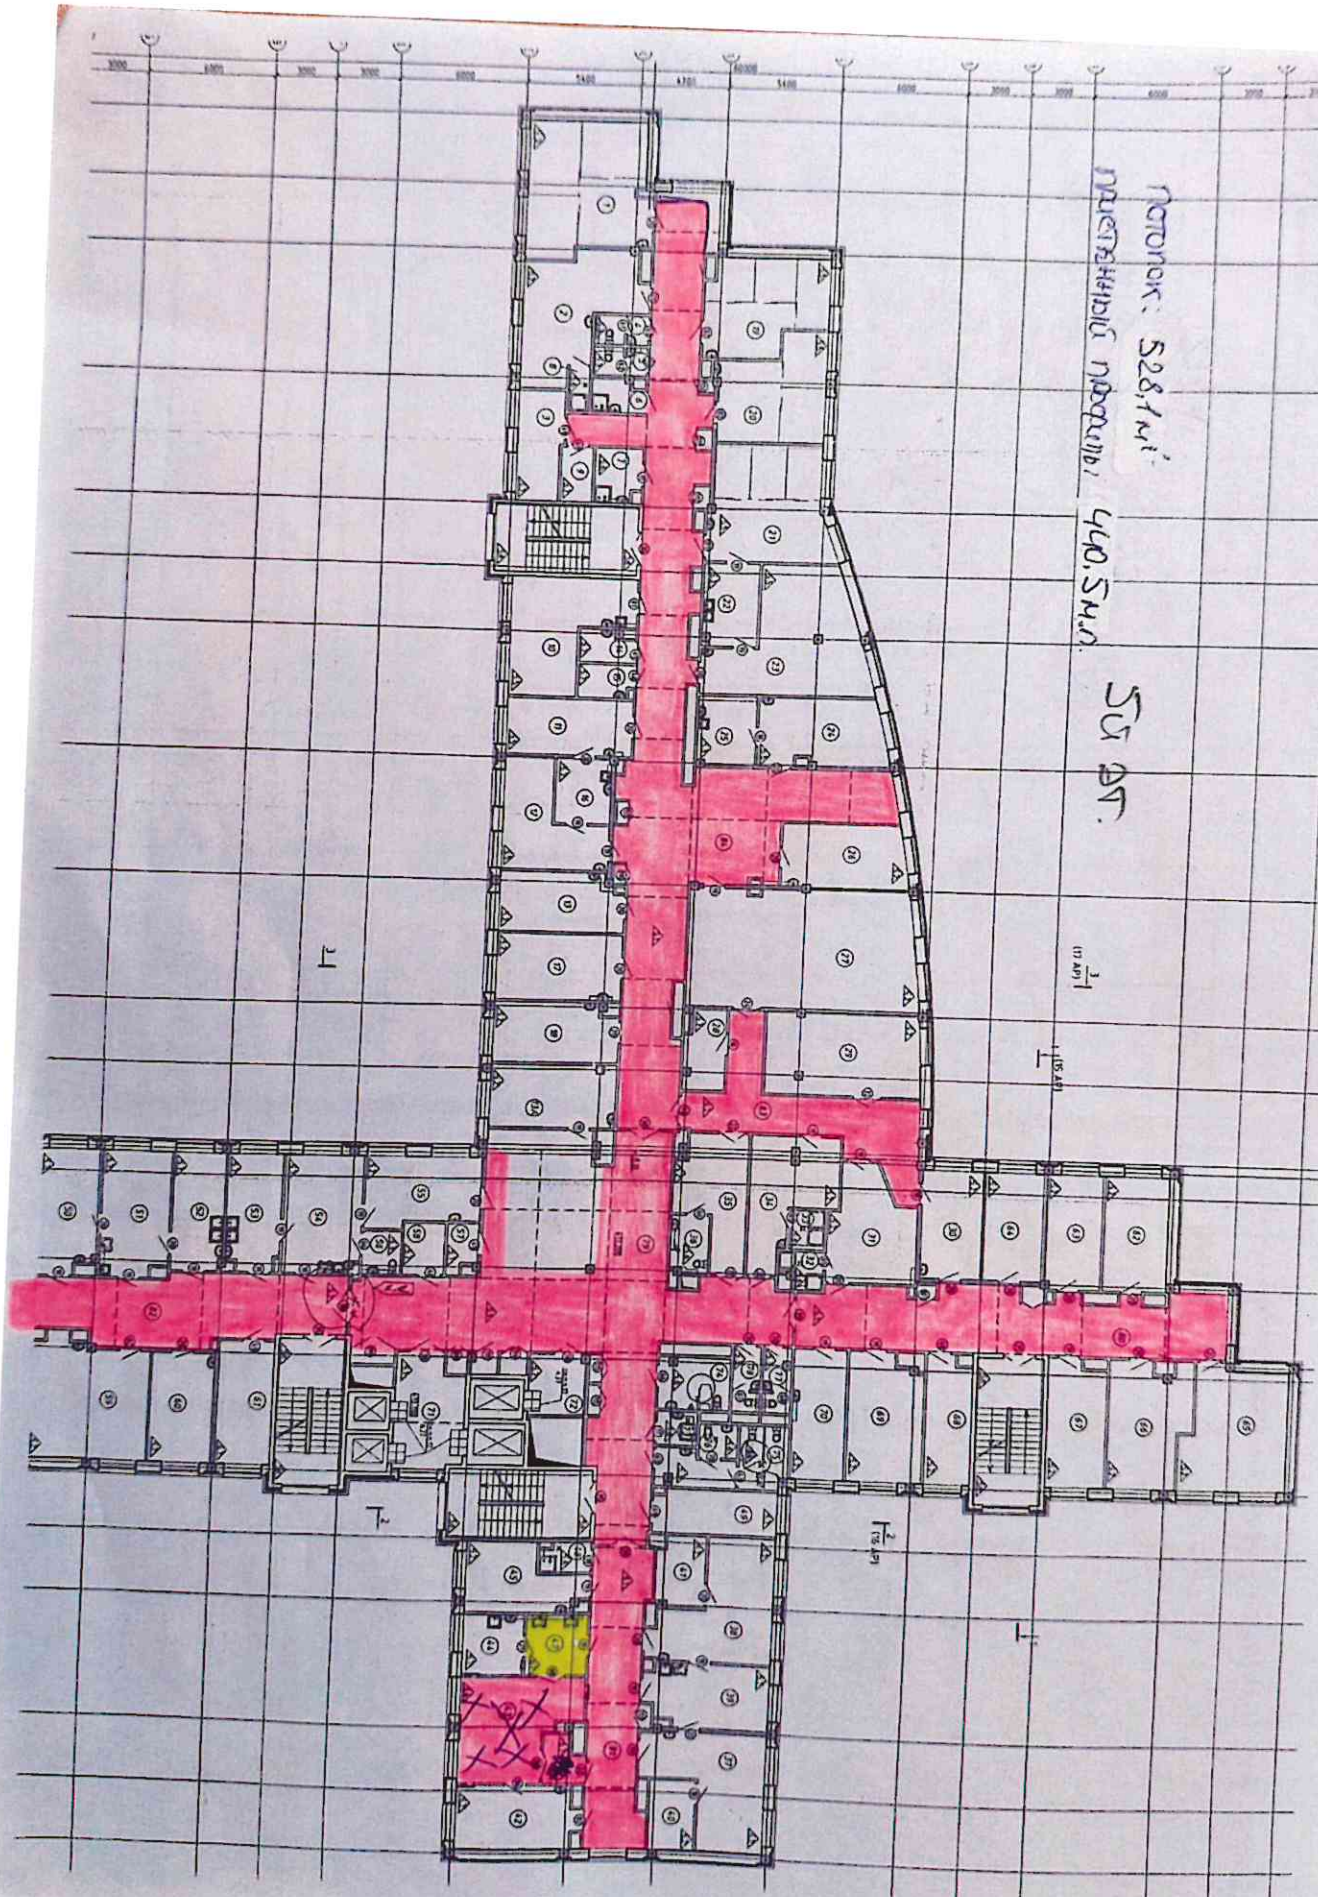

1/16" = 1'

1/16" = 1'

1/16" = 1'

коридор: 526,5 м²
пристенный проходы: 1390,68 м²
416,18 м²

II

I

I

I

I

Полонор: 528,7 м²
площадь покрытия: 440,5 м²

СУ ДП.

11

11

11

11

11

порядок: 460,54,2
проектный материал: 391,4 м.н.
68 ДТ