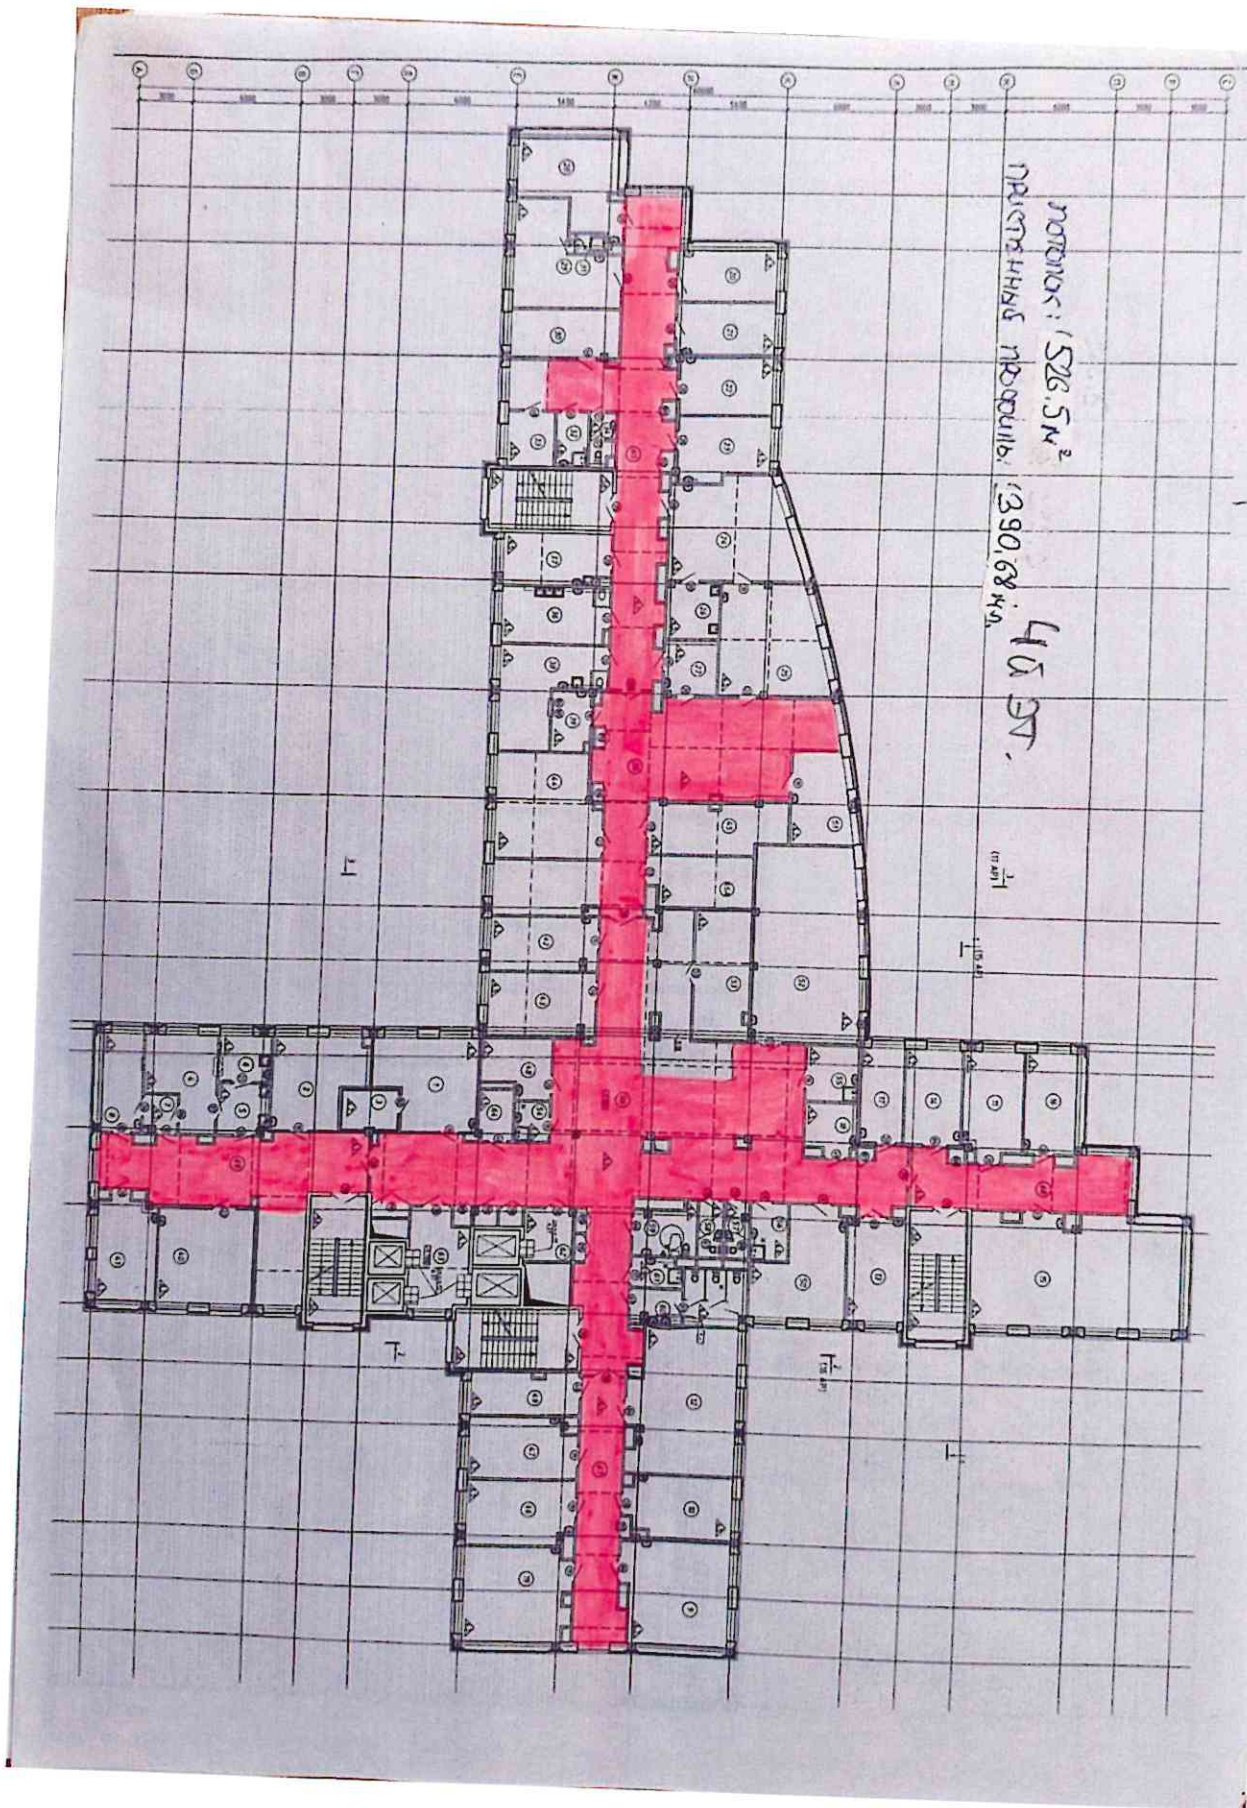

Рис. 01

Полы: 475,2 м²
Плиты: 388,1 м.п.

ООО "Импульс"
Тел. 8 001 706 0 206 (Минск, Беларусь)
E-mail: belarus@impuls.com,
www.impuls.by

NOTICE: 488.7M²
DISTRICT'S RECORD: 423.4M² 3rd ST.

1/16" = 1'

1/16" = 1'

1/16" = 1'

1/16" = 1'

1/16" = 1'

коридор: 526,5 м²
пристенный проходы: 1390,68 м²
416,18 м²

II

I

I

I

I

Полонор: 528,7 м²
площадь покрытия: 440,5 м²

СУ ДП.

11

11

11

11

11

порядок: 460,54,2
проектный материал: 391,4 м.н.
68 ДТ