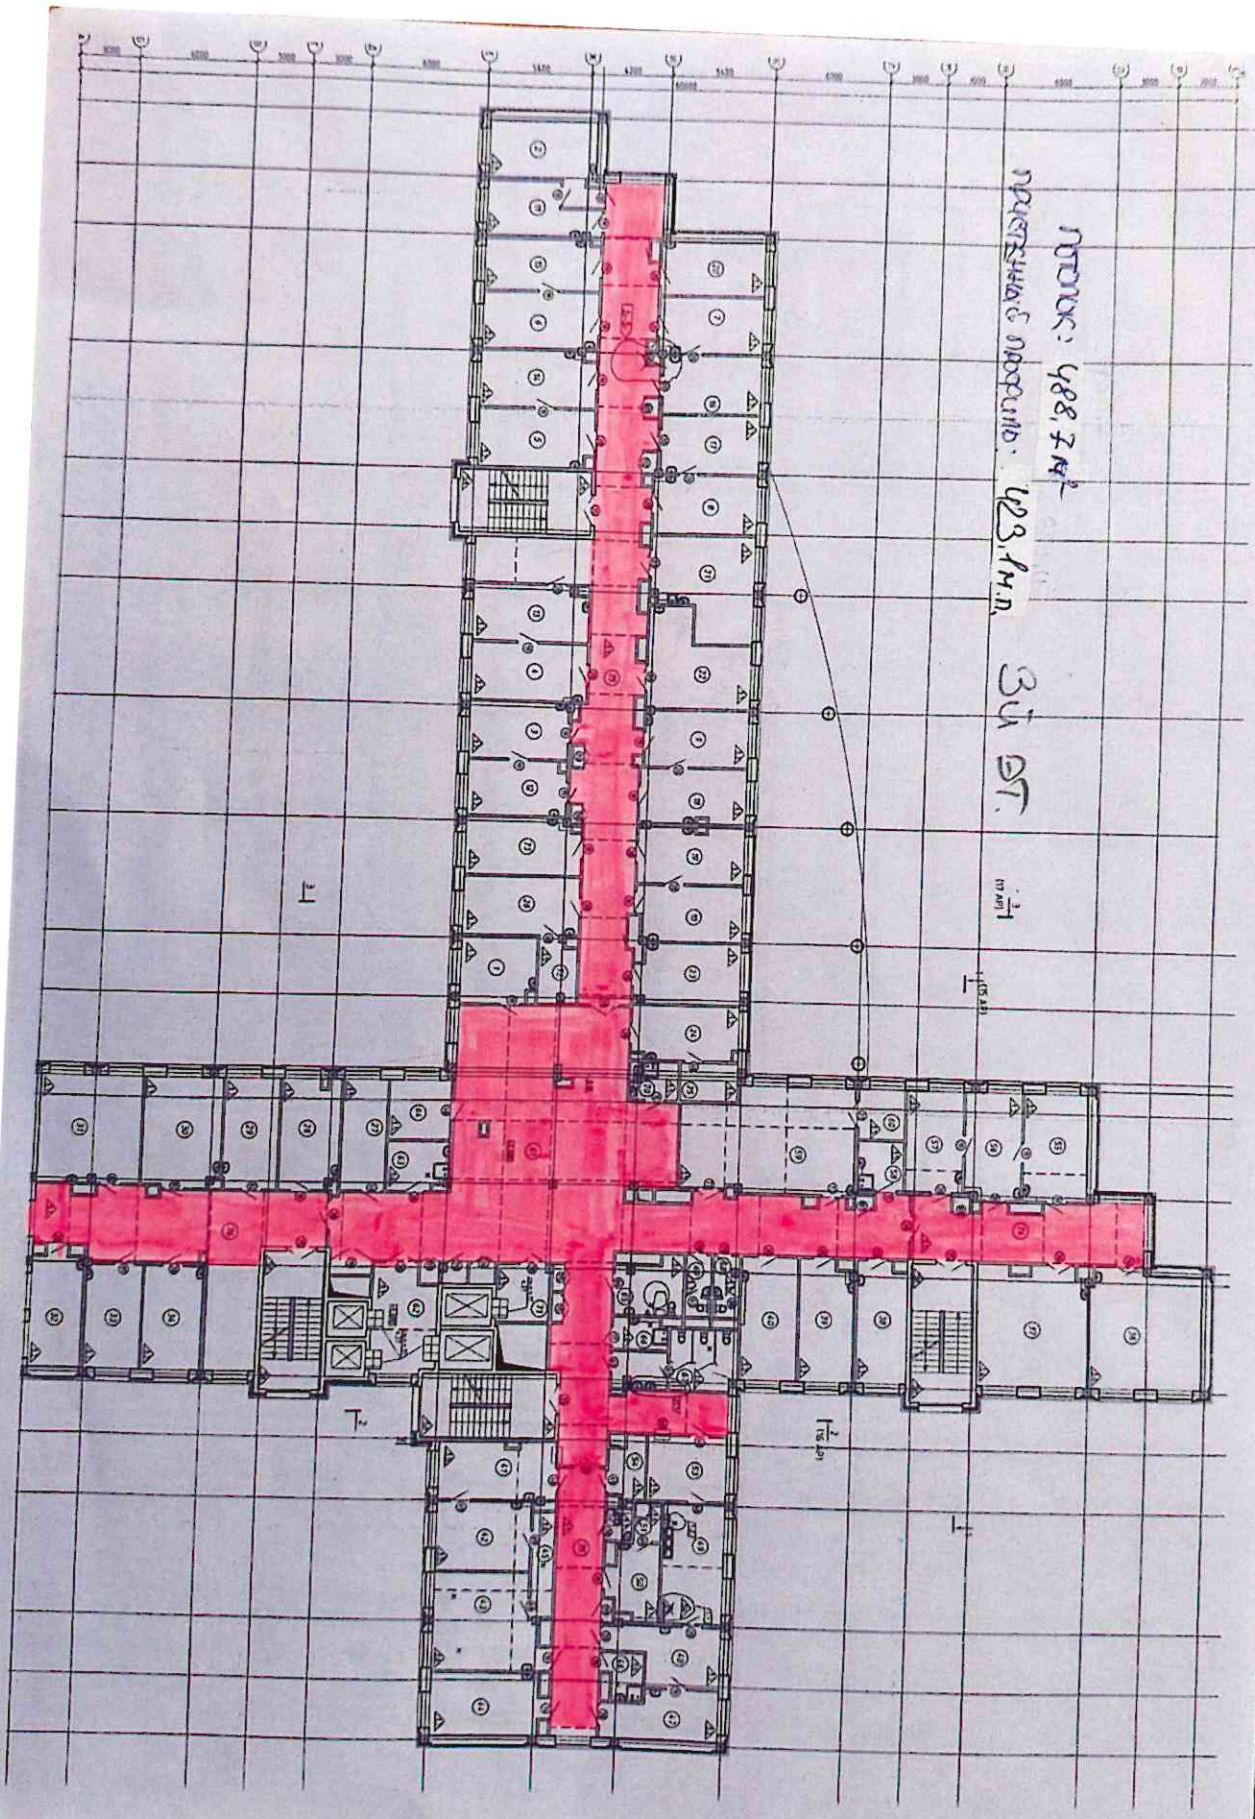

Рис. 01

Полы: 475,2 м²
Плиты: 388,1 м.п.

ООО "Импульс"
Тел. 8 001 706 0 206 (Минск, Беларусь)
E-mail: belarus@impuls.com,
www.impuls.by

NOTICE: 488.7M²
DISTRICT'S RECORD: 423.4M² 3rd ST.

1/16" = 1'

1/16" = 1'

1/16" = 1'

1/16" = 1'

1/16" = 1'

коридор: 526,5 м²
пристенный проходы: 1390,68 м²
416,18 м²

II

I

I

I

I

Полонор: 528,7 м²
площадь покрытия: 440,5 м²

СУ ДП.

11

11

11

11

11

порядок: 460,54,2
проектный материал: 391,4 м.н.
68 ДТ