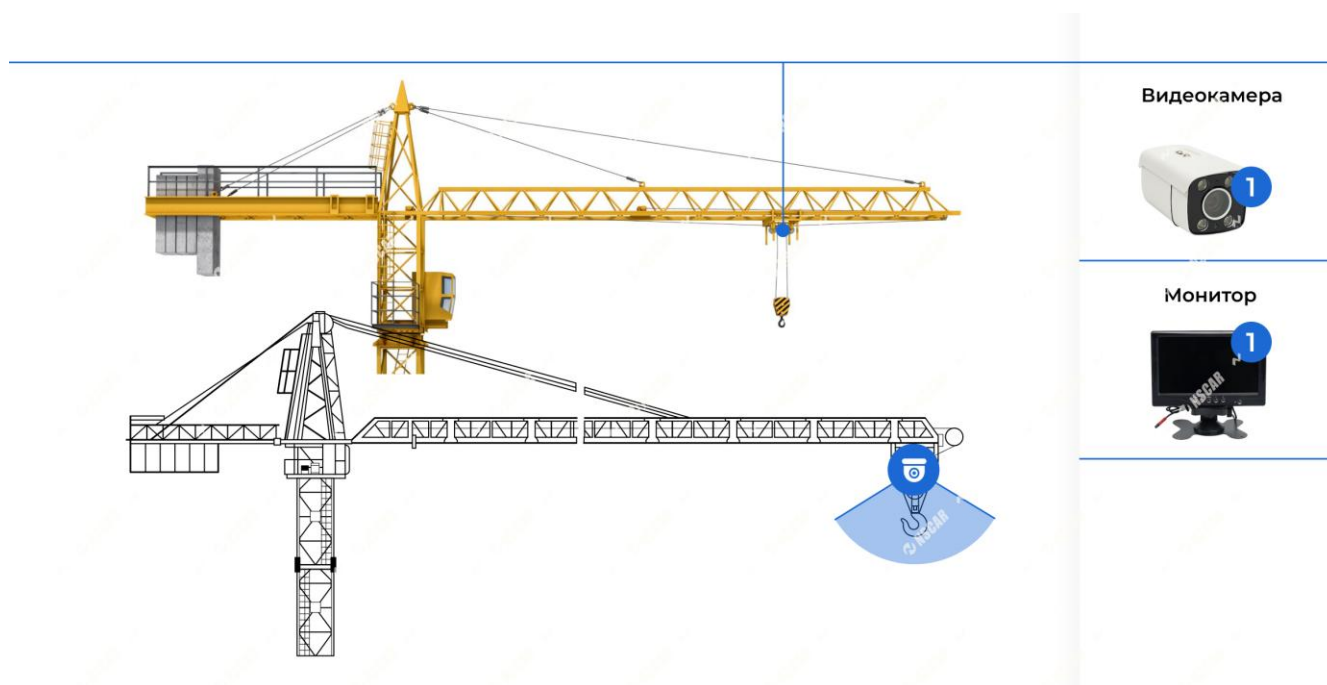

Схема установки комплекта видеонаблюдения для башенного крана

Доп. услуги : монтаж комплекта 300,00 руб.

*Цены приведены без учета НДС 20%

моб.: +37533 366 01 14 отдел продаж
моб.: +37533 366 41 41 тех. поддержка
e-mail: sales@galaxyscan.by
наш сайт: <https://galaxyscan.by/>

#GPS мониторинг
#Контроль топлива
#Видеомониторинг