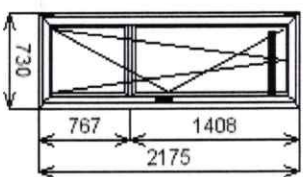

БД-2 (30 шт)

ОТ-1 (17 шт)

СПЕЦИФИКАЦИЯ

Марка ОК	По СТБ	Соединитель на 1 изделие	Примечание
ОК-1	ОП А 1810-1770 П/О И СП2 ВК ДЗБ Т1-Б-В-А1-1	СТБ 1108-2017	84 шт.
ОК-2	ОП А 1460-1770 П/О И СП2 ВК ДЗБ Т1-Б-В-А1-1	СТБ 1108-2017	76 шт.
ОК-3	ОП А 1460-720 Г СП2 Т1-Б-В-А1-1	СТБ 1108-2017	32 шт.
ОК-3н	ОП А 1460-720 Г СП2 Т1-Б-В-А1-1	СТБ 1108-2017	30 шт.
ОК-4	ОП А 1460-1770 П/О И СП2 ВК ДЗБ Т1-Б-В-А1-1	СТБ 1108-2017	14 шт.
ОК-5	ОП А 870-1320 П СП2 ВК ДЗБ Т1-Б-Г-Б1-5	ТС 05.5119.24	16 шт.
ОК-6	ОП А 570-1320 О СП2 ВК ДЗБ Т1-Б-В-А1-1	СТБ 1108-2017	14 шт.
ОТ-1	ОП А 430-540 О СП2 Т1-Б-В-А1-1	СТБ 1108-2017	17 шт.