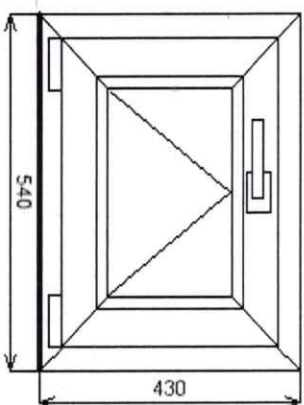

БД-2 (30 шт)

ОТ-1 (17 шт)

СПЕЦИФИКАЦИЯ

Марка ОК	По СТБ	Соединитель на 1 изделие	Примечание
ОК-1	ОП А 1810-1770 П/О И СП2 ВК ДЗБ Т1-Б-В-А1-1	СТБ 1108-2017	84 шт.
ОК-2	ОП А 1460-1770 П/О И СП2 ВК ДЗБ Т1-Б-В-А1-1	СТБ 1108-2017	76 шт.
ОК-3	ОП А 1460-720 Г СП2 Т1-Б-В-А1-1	СТБ 1108-2017	32 шт.
ОК-3н	ОП А 1460-720 Г СП2 Т1-Б-В-А1-1	СТБ 1108-2017	30 шт.
ОК-4	ОП А 1460-1770 П/О И СП2 ВК ДЗБ Т1-Б-В-А1-1	СТБ 1108-2017	14 шт.
ОК-5	ОП А 870-1320 П СП2 ВК ДЗБ Т1-Б-Г-Б1-5	ТС 05.5119.24	16 шт.
ОК-6	ОП А 570-1320 О СП2 ВК ДЗБ Т1-Б-В-А1-1	СТБ 1108-2017	14 шт.
ОТ-1	ОП А 430-540 О СП2 Т1-Б-В-А1-1	СТБ 1108-2017	17 шт.